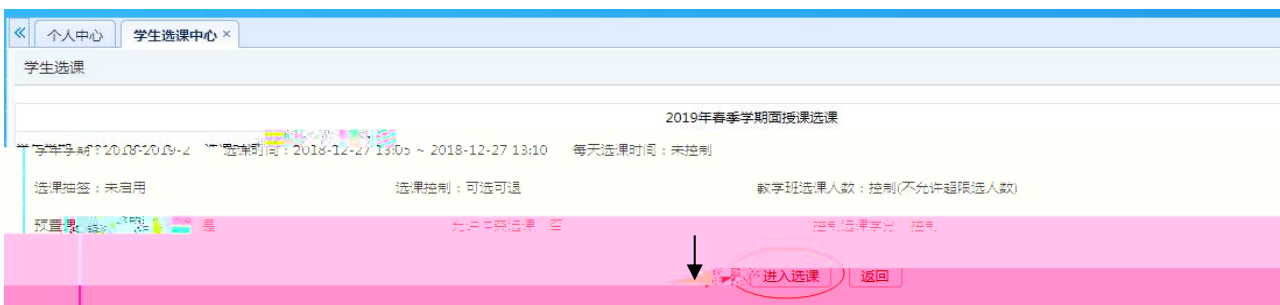

温馨提示: 推荐使用IE9以上浏览器以及360极速模式。

选课学分情况

公选课选课

本学期选课学分/门数要求及已选情况							
	最高总学分	专业内跨年级选课(控制)		跨专业选课(控制)		校公共选修课选课(控制)	
		学分	门数	学分	门数	学分	门数
设置(控制)要求	不控制	不控制	不控制	不控制	不控制	2	1
已选统计	20.0	0.0	0	0.0	0	0.0	0

选课学分情况 公选课选课 安全退出选课