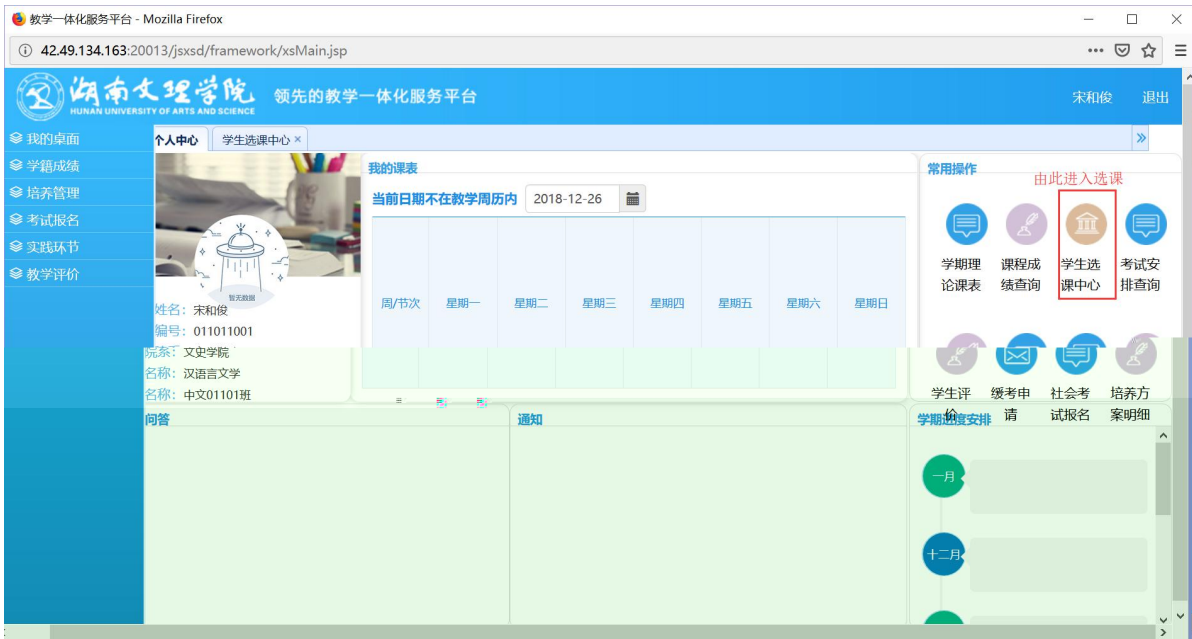

浏览器地址栏: 172.26.0.187/jsxsd/

湖南文理学院 教学一体化服务平台
HUNAN UNIVERSITY OF ARTS AND SCIENCE

领先的数字一体化平台

用户登录

请输入账号

请输入密码

忘记密码

登录

温馨提示: 推荐使用IE9以上浏览器以及360极速模式。

选课学分情况

公选课选课

本学期选课学分/门数要求及已选情况							
	最高总学分	专业内跨年级选课(控制)		跨专业选课(控制)		校公共选修课选课(控制)	
		学分	门数	学分	门数	学分	门数
设置(控制)要求	不控制	不控制	不控制	不控制	不控制	2	1
已选统计	20.0	0.0	0	0.0	0	0.0	0

选课学分情况 公选课选课 安全退出选课